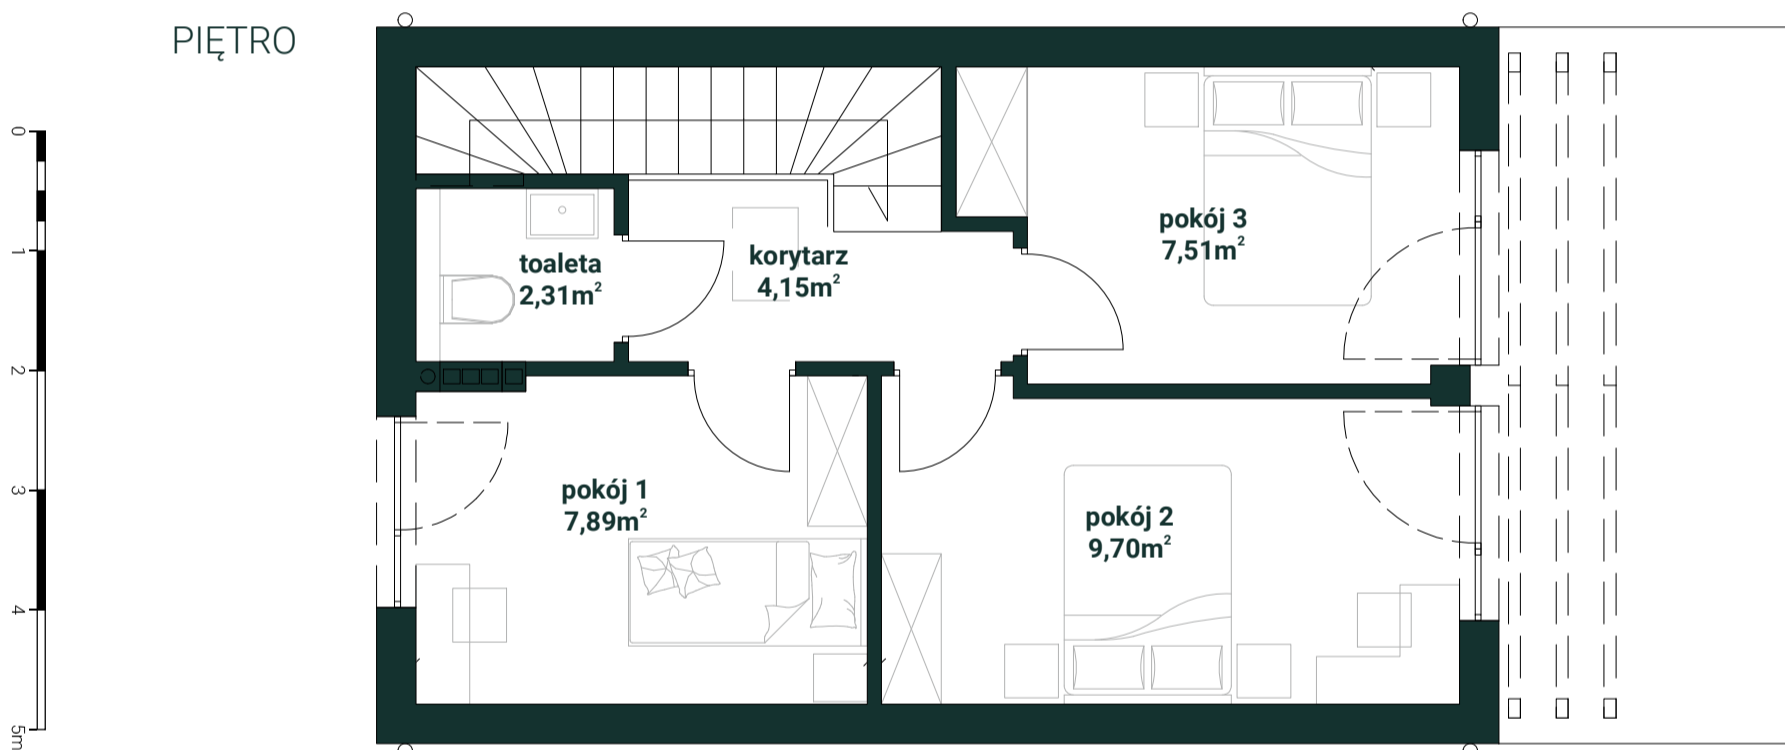

PARTER

PIĘTRO

**POWIERZCHNIA DOMU - 73,09m<sup>2</sup>**  
**POWIERZCHNIA DZIAŁKI - ok.246m<sup>2</sup>**

PARTER	41,53m <sup>2</sup>
WIATROŁAP	4,86m <sup>2</sup>
ŁAZIENKA	4,64m <sup>2</sup>
SALON Z ANEKSEM KUCHENNYM	32,03m <sup>2</sup>
SCHOWEK	-, -m <sup>2</sup>
PIĘTRO	31,56m <sup>2</sup>
KORYTARZ	4,15m <sup>2</sup>
TOALETA	2,31m <sup>2</sup>
POKÓJ 1	7,89m <sup>2</sup>
POKÓJ 2	9,70m <sup>2</sup>
POKÓJ 3	7,51m <sup>2</sup>