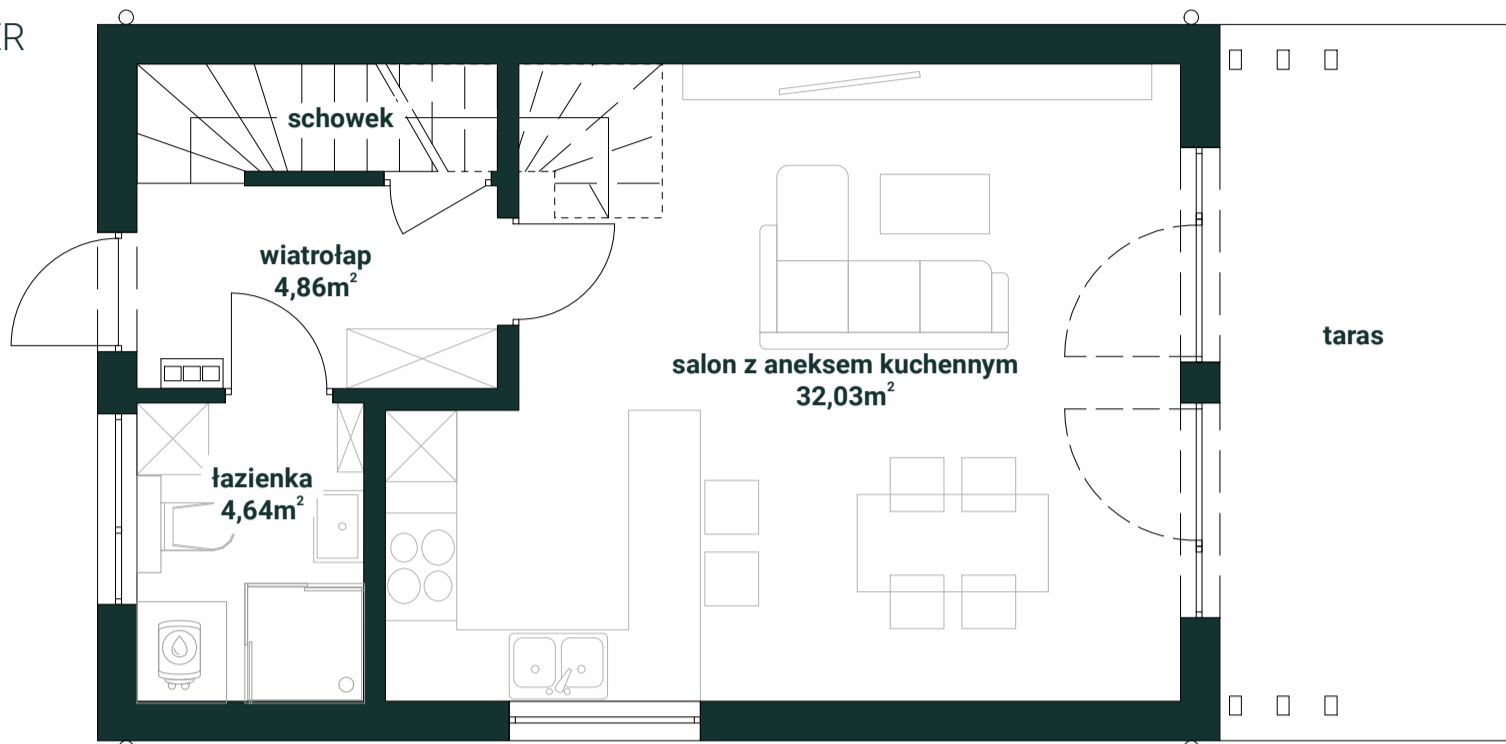

PARTER

PIĘTRO

**POWIERZCHNIA DOMU - 73,09m<sup>2</sup>**  
**POWIERZCHNIA DZIAŁKI - ok.246m<sup>2</sup>**

PARTER	41,53m <sup>2</sup>
WIATROŁAP	4,86m <sup>2</sup>
ŁAZIENKA	4,64m <sup>2</sup>
SALON Z ANEKSEM KUCHENNYM	32,03m <sup>2</sup>
SCHOWEK	-, -m <sup>2</sup>
PIĘTRO	31,56m <sup>2</sup>
KORYTARZ	4,15m <sup>2</sup>
TOALETA	2,31m <sup>2</sup>
POKÓJ 1	7,89m <sup>2</sup>
POKÓJ 2	9,70m <sup>2</sup>
POKÓJ 3	7,51m <sup>2</sup>