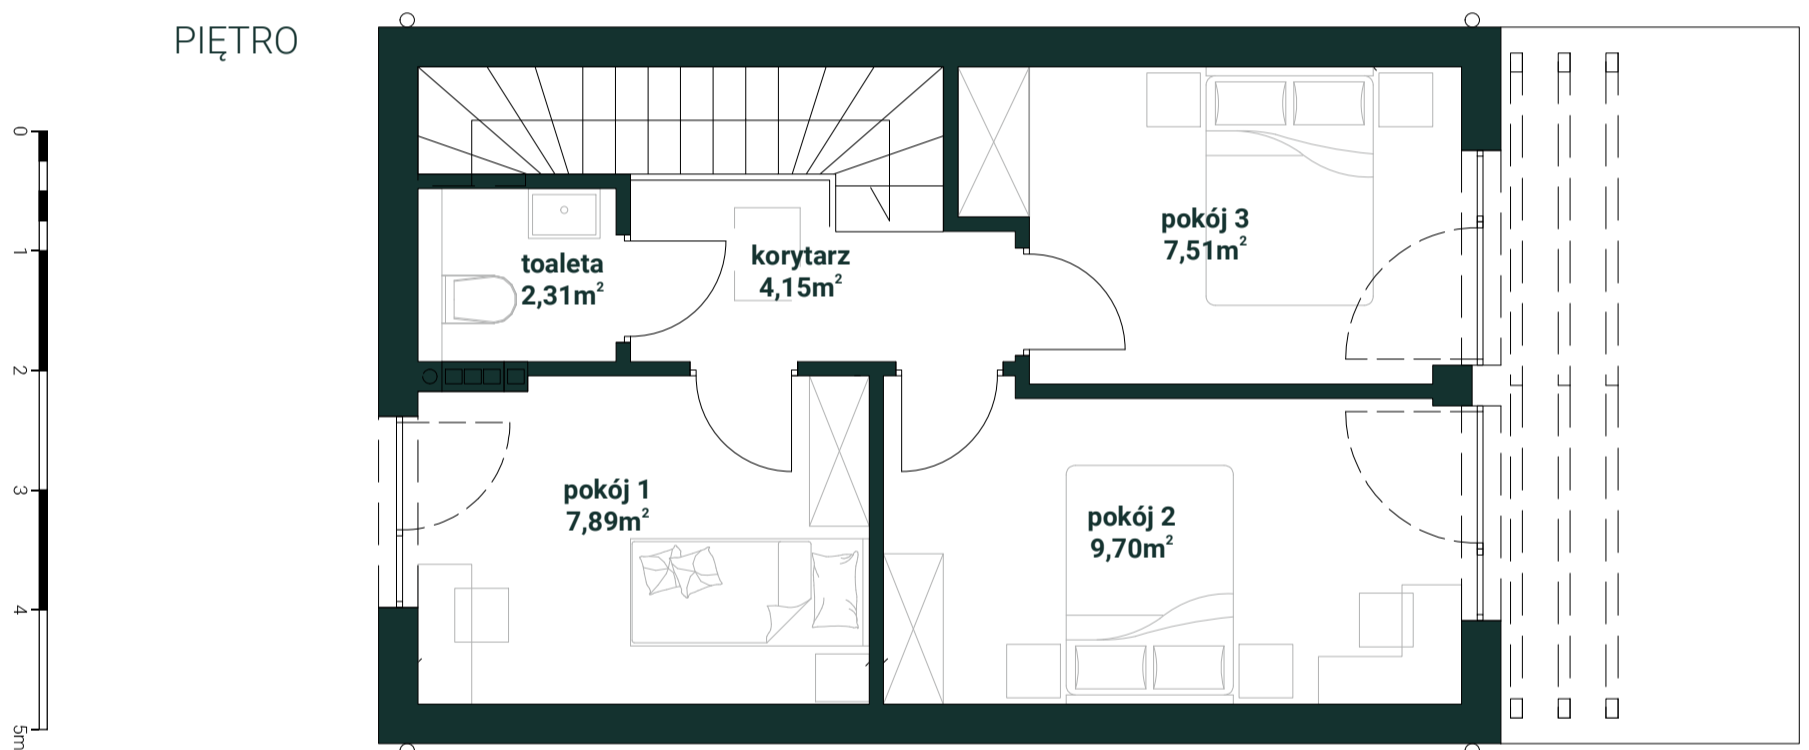

PARTER

PIĘTRO

**POWIERZCHNIA DOMU - 73,09m<sup>2</sup>**  
**POWIERZCHNIA DZIAŁKI - ok.236m<sup>2</sup>**

PARTER	41,53m <sup>2</sup>
WIATROŁAP	4,86m <sup>2</sup>
ŁAZIENKA	4,64m <sup>2</sup>
SALON Z ANEKSEM KUCHENNYM	32,03m <sup>2</sup>
SCHOWEK	-, -m <sup>2</sup>
PIĘTRO	31,56m <sup>2</sup>
KORYTARZ	4,15m <sup>2</sup>
TOALETA	2,31m <sup>2</sup>
POKÓJ 1	7,89m <sup>2</sup>
POKÓJ 2	9,70m <sup>2</sup>
POKÓJ 3	7,51m <sup>2</sup>