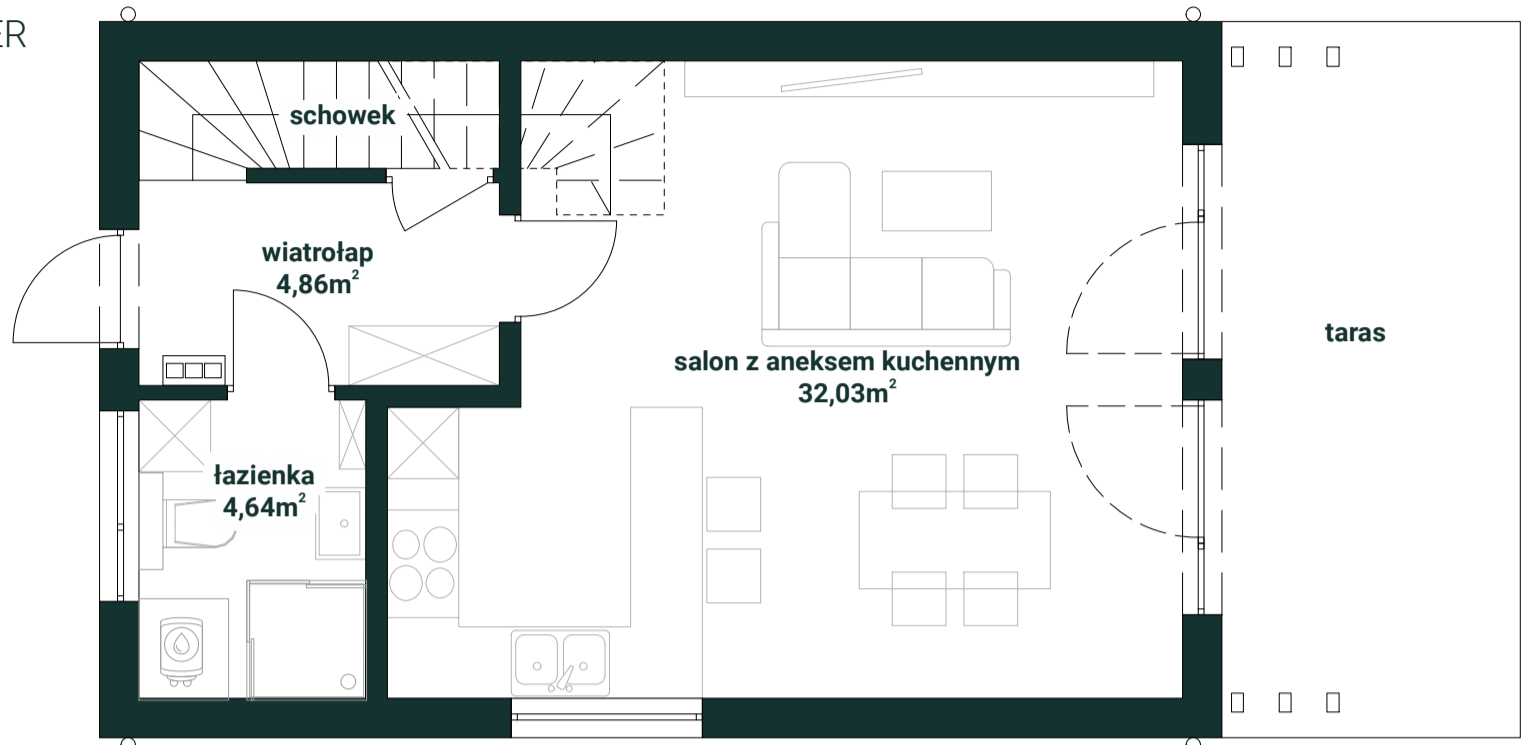

PARTER

PIĘTRO

**POWIERZCHNIA DOMU - 73,09m<sup>2</sup>**  
**POWIERZCHNIA DZIAŁKI - ok.236m<sup>2</sup>**

PARTER	41,53m <sup>2</sup>
WIATROŁAP	4,86m <sup>2</sup>
ŁAZIENKA	4,64m <sup>2</sup>
SALON Z ANEKSEM KUCHENNYM	32,03m <sup>2</sup>
SCHOWEK	-, -m <sup>2</sup>
PIĘTRO	31,56m <sup>2</sup>
KORYTARZ	4,15m <sup>2</sup>
TOALETA	2,31m <sup>2</sup>
POKÓJ 1	7,89m <sup>2</sup>
POKÓJ 2	9,70m <sup>2</sup>
POKÓJ 3	7,51m <sup>2</sup>